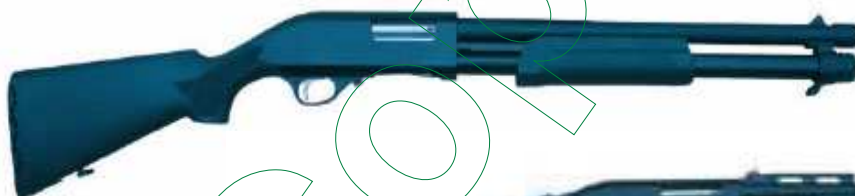

ARMAS CORTAS

Smith & Wesson®

ESCOPETA DE CORREDERA STINGER, MODELO TAKTIK. CAL 12.

Armas anestésicas